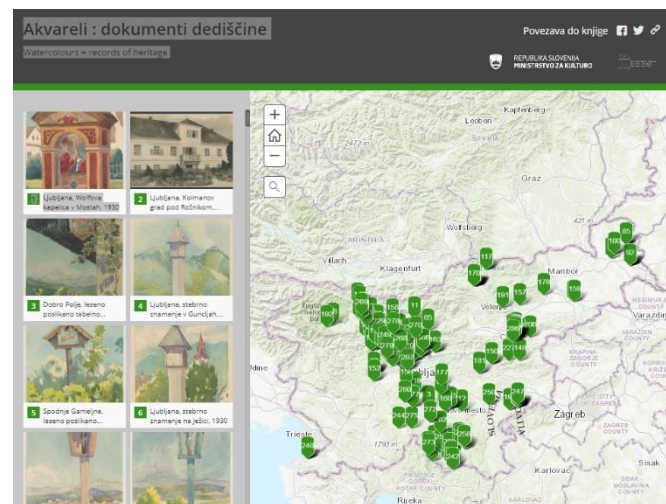

Možna uporaba registra pri KUV

- *Splošno o varstvu kulturne dediščine (kaj je kulturna dediščina, koliko je dediščine, dediščina po zvrsteh, kaj so kulturni spomeniki, koliko jih je ...)*
- *Dediščina v bližini šole / doma / lokacije*
- *Tematske poizvedbe (npr. kozolci, parki in vrtovi, arheološka najdišča, dediščina izbranega avtorja...)*
- *Lidar posnetki in očem skita dediščina*
- *Zgodovinske karte in razvoj prostora skozi čas*

<https://youtu.be/OKrsWlyd5yM>

<https://youtu.be/W30YJjWxO4E>

<https://youtu.be/3vWznNi0M4o>

Karte z zgodbo

- *Znak evropske dediščine*
<https://geo.osnabrueck.de/ehl/SL/map>
- *Akvareli : dokumenti dediščine*
<https://mk-indok.maps.arcgis.com/apps/Shortlist/index.html?appid=f2e839340d314759b4a37c7eb7149f9a>
- *Izdelava lastnih tematskih kart z možnostjo dopolnjevanja*