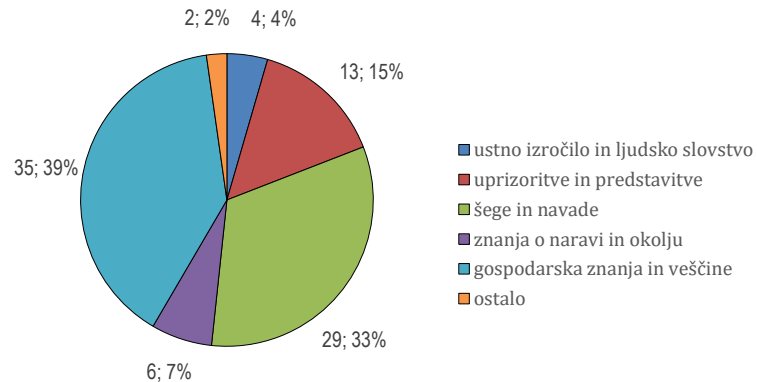

Register nesnovne kulturne dediščine

- Vzpostavljen 2009, začetek sistematičnega vpisa 2012
- Prilagojen model registra nepremične dediščine
- Evidentiramo enote in nosilce

| status | število | |
|--|-----------|------------|
| | enot | nosilcev |
| nesnovna dediščina državnega pomena | 10 | 55 |
| registrirana nesnovna dediščina | 80 | 197 |
| skupaj | 90 | 252 |